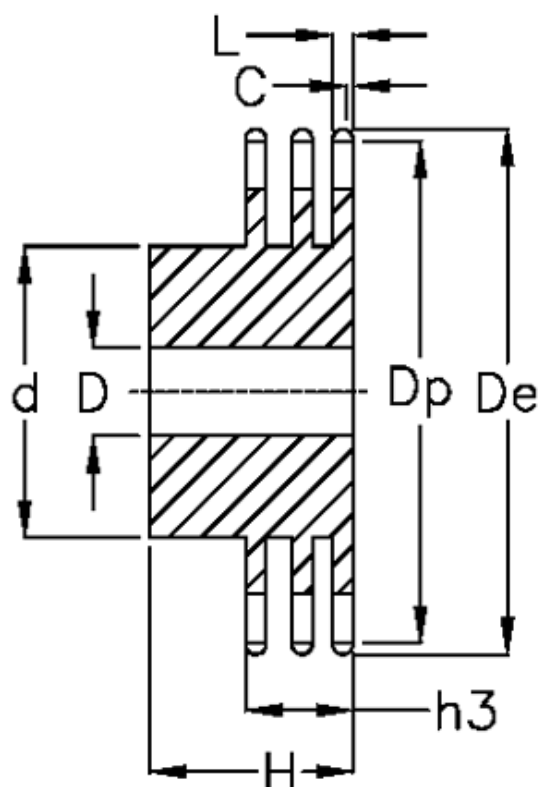

Varenummer: 616013008029
Beskrivelse: Navhjul 16 B-3 Z=29 triplex
forboret

Mål

Antal tænder	= 29
C	= 2.5
d	= *130
D	= 30±0,5
De	= 245.8
Dp	= 234.92
For kædebetegnelse	= 16 B-3
For kæde størrelse	= 1" x 17,02 mm

H	= 100
h3	= 79.6
L	= 15.8